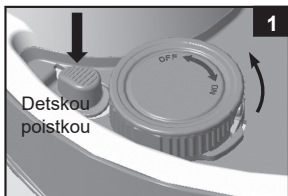

Inštalácia alebo výmena batérií:

1. So zatlačenou „detskou poistkou“ otočte spínač a kryt batérie (1) celkom proti smeru hodinových ručičiek a vyberte ho zo zásobníka (Pozrite obr. 1).
2. Vyberte staré batérie zo spínača a krytu batérie (1), pozrite si obr. (2) a vložte 2 nové batérie CR2032 podľa orientácie znázornenej na obr. (3). Uistite sa, že je tesnenie (2) na svojom mieste.
3. Znovu nainštalujte spínač a kryt batérie (1) do podnosu do bazénu.