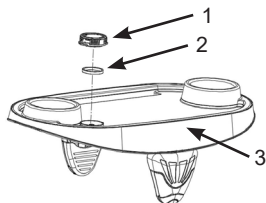

Referencie na náhradné diely: