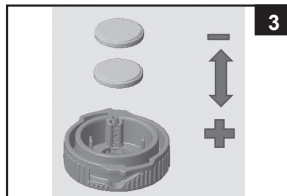

Inštalácia alebo výmena batérií:

1. So zatlačenou „detskou poistkou“ otočte spínač a kryt batérie (1) celkom proti smeru hodinových ručičiek a vyberte ho zo zásobníka (Pozrite obr. 1).
2. Vyberte staré batérie zo spínača a krytu batérie (1), pozrite si obr. (2) a vložte 2 nové batérie CR2032 podľa orientácie znázornenej na obr. (3). Uistite sa, že je tesnenie (2) na svojom mieste.
3. Znovu nainštalujte spínač a kryt batérie (1) do podnosu do bazénu.