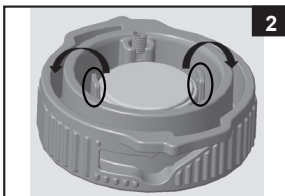

Inštalácia alebo výmena batérií:

1. So zatlačenou „detskou poistkou“ otočte spínač a kryt batérie (1) celkom proti smeru hodinových ručičiek a vyberte ho zo zásobníka (Pozrite obr. 1).
2. Vyberte staré batérie zo spínača a krytu batérie (1), pozrite si obr. (2) a vložte 2 nové batérie CR2032 podľa orientácie znázornenej na obr. (3). Uistite sa, že je tesnenie (2) na svojom mieste.
3. Znovu nainštalujte spínač a kryt batérie (1) do podnosu do bazénu.