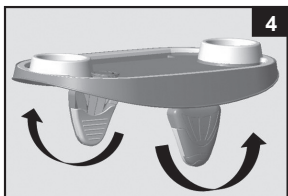

Nastavenie a používanie LED svetla:

1. Rozložte ramená (Pozrite obr. 4).
2. Umiestnite podnos do bazénu nad horný okraj steny bazénu. Uistite sa, že ramená sú pevne pripevnené na stenu a podnos do bazénu je rovnobežný so zemou (pozrite si obr. 5). Do drážky môžete umiestniť tablet alebo smartfón.
3. Otočte spínač a kryt batérie (1) v smere hodinových ručičiek, aby sa rozsvietilo svetlo, a otáčaním proti smeru hodinových ručičiek svetlo zhasnete (Pozrite obr. 6).